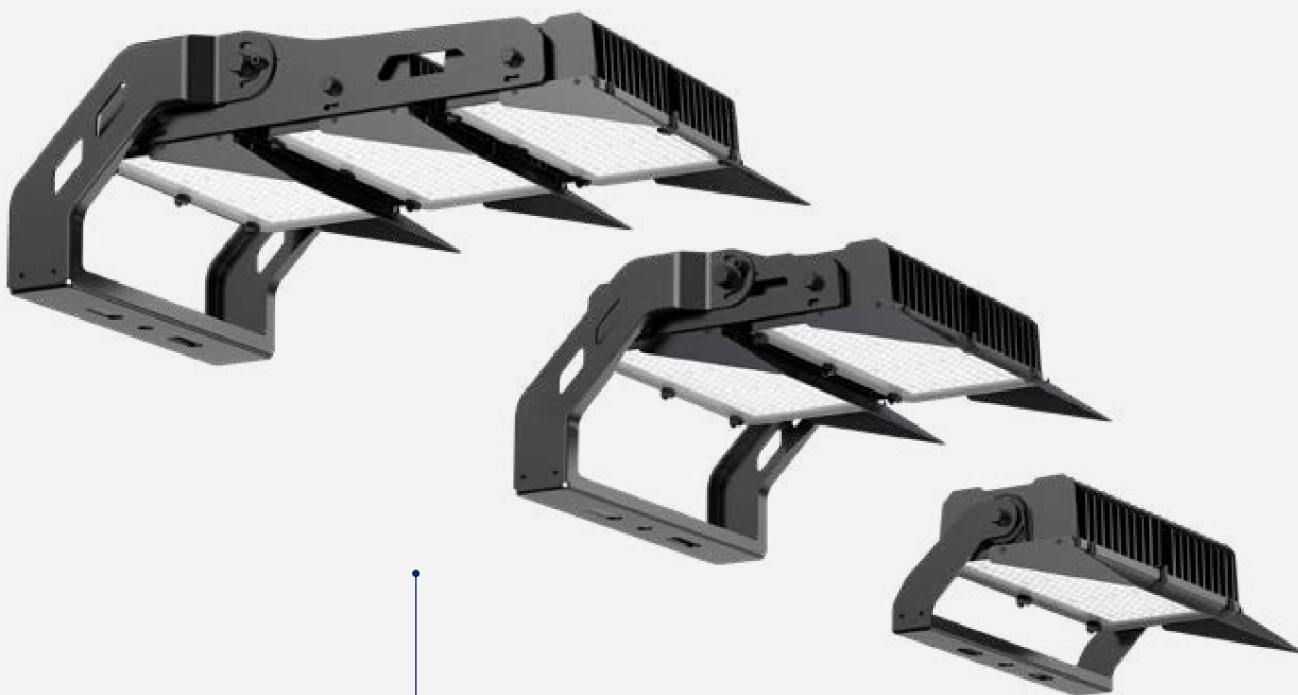

KÓDY PRODUKTOV

KÓD PRODUKTU	POPIS PRODUKTU
RSD6057N-04	STADION 600 W LED športové osvetlenie, úzky asymetrický lúč, IP66, čierna, 5700 K
RSD6057M-04	STADION 600 W LED športové osvetlenie, stredný asymetrický lúč, IP66, čierna, 5700 K
RSD6057W-04	STADION 600 W LED športové osvetlenie, široký asymetrický lúč, IP66, čierna, 5700 K
RSD12057N-04	STADION 1200 W LED športové osvetlenie, úzky asymetrický lúč, IP66, čierna, 5700 K
RSD12057M-04	STADION 1200 W LED športové osvetlenie, stredný asymetrický lúč, IP66, čierna, 5700 K
RSD12057W-04	STADION 1200 W LED športové osvetlenie, široký asymetrický lúč, IP66, čierna, 5700 K
RSD18057N-04	STADION 1800 W LED športové osvetlenie, úzky asymetrický lúč, IP66, čierna, 5700 K
RSD18057M-04	STADION 1800 W LED športové osvetlenie, stredný asymetrický lúč, IP66, čierna, 5700 K
RSD18057W-04	STADION 1800 W LED športové osvetlenie, široký asymetrický lúč, IP66, čierna, 5700 K
PRÍSLUŠENSTVO	
RSD-AS	STADION zariadenie na namierenie svetla pre 1200W a 1800W model
RSD-VA	STADION clona pre eliminovanie nežiaduceho svetelného znečistenia

RSD18057M-04
RSD-VA

RSD12057M-04
RSD-VA

RSD6057M-04
RSD-VA