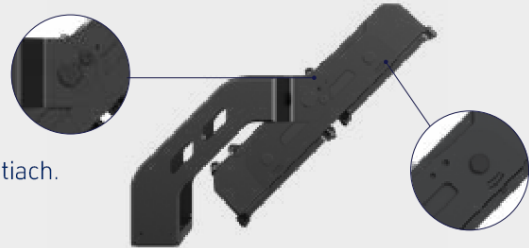

KOMBINOVATEĽNÉ ŠOŠOVKY LÚČA

Vyberte si z troch asymetrických možností šošoviek: Úzka, Stredná a Široká. Všetky šošovky možno kombinovať na každom svietidle na dosiahnutie absolútnej presnosti.

NASTAVITEĽNÁ MONTÁŽNA KONZOLA NA NAMIERENIE

Namierenie je s nastaviteľnou konzolou jednoduché. Doladíte každý modul o $\pm 30^\circ$ pre presné osvetlenie, zatiaľ čo hlavná konzola ponúka širokých $\pm 90^\circ$ pre úplnú kontrolu zarovnaní.

OVLÁDANIE STMIEVANÍM 0-10 V, DALI A DMX

Využite maximálnu flexibilitu, keďže náš štandardný ovládač má tri možnosti ovládania osvetlenia: 0-10 V pre jednoduché stmievanie, DALI pre inteligentné riadenie úspory energie a DMX pre nezabudnuteľné zážitky na podujatiach.

Poznámka: Verzia 1800 W môže vykonávať iba funkcie DALI a DMX.