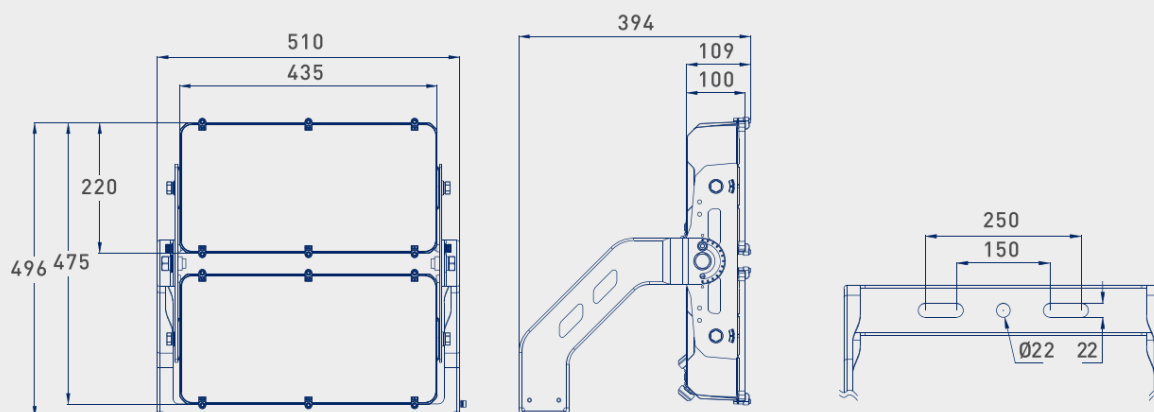

NÁPOROVÁ PLOCHA SVIETIDLA

	SCX0°	SCX15°	SCX30°	SCX45°	SCX60°	SCX75°	SCX90°
600W:	0.02m ²	0.05m ²	0.07m ²	0.09m ²	0.11m ²	0.12m ²	0.12m ²
1200W:	0.03m ²	0.09m ²	0.15m ²	0.20m ²	0.24m ²	0.25m ²	0.26m ²
1800W:	0.03m ²	0.13m ²	0.22m ²	0.31m ²	0.35m ²	0.38m ²	0.40m ²

ROZMERY

(mm)

600W

RSD6057N-04
RSD6057M-04
RSD6057W-04

1200W

RSD12057N-04
RSD12057M-04
RSD12057W-04

1800W

RSD18057N-04
RSD18057M-04
RSD18057W-04