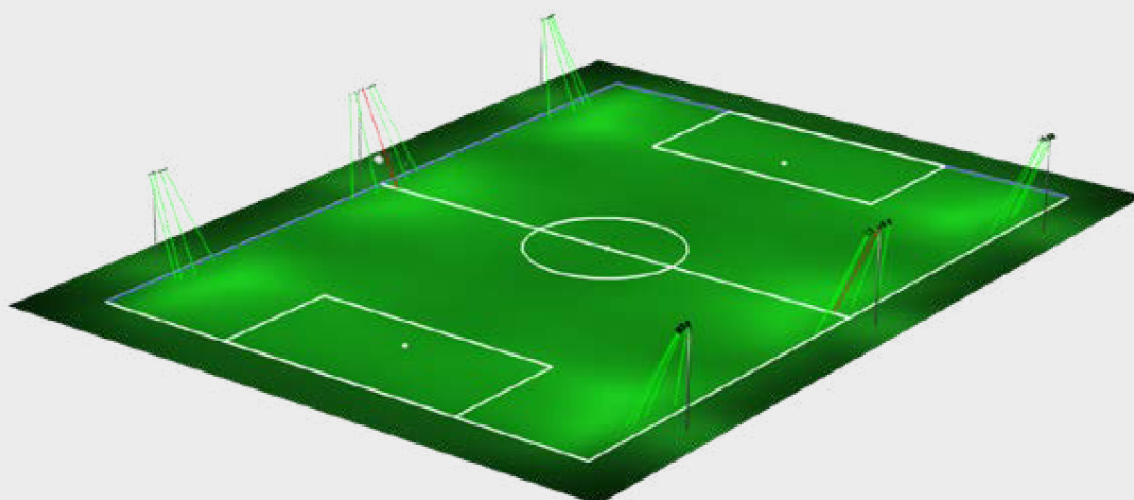

Pozrite sa, ako to všetko funguje dohromady s reálnymi rozložienami osvetlenia a fotometrickými údajmi.

FUTBAL

KÓD PRODUKTU	RSD18057M-04
TRIEDA	I
ROZMER IHRISKA	100m x 70m
POČET STĽPOV	6
VÝŠKA STĽPOV	12m
POŽADOVANÁ HODNOTA LUXOV	500
DOSIAHNUTÁ HODNOTA LUXOV	533
POŽADOVANÁ ROVNOMERNOSŤ	0.7
DOSIAHNUTÁ ROVNOMERNOSŤ	0.7
POČET POŽADOVANÝCH SVIETIDIEL	24