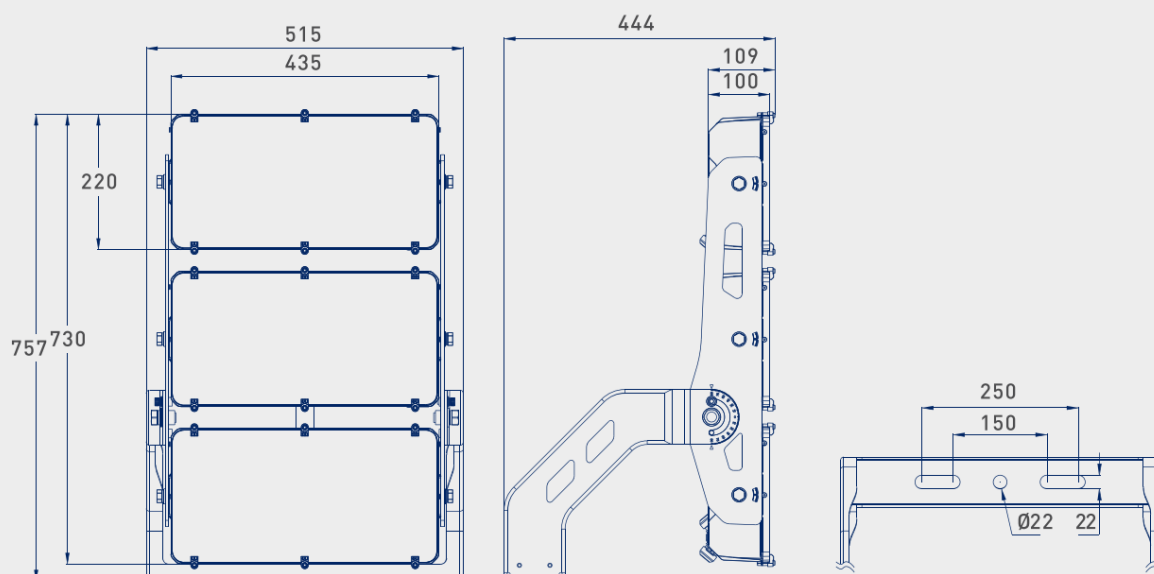

NÁPOROVÁ PLOCHA SVIETIDLA

	SCX0°	SCX15°	SCX30°	SCX45°	SCX60°	SCX75°	SCX90°
600W:	0.02m ²	0.05m ²	0.07m ²	0.09m ²	0.11m ²	0.12m ²	0.12m ²
1200W:	0.03m ²	0.09m ²	0.15m ²	0.20m ²	0.24m ²	0.25m ²	0.26m ²
1800W:	0.03m ²	0.13m ²	0.22m ²	0.31m ²	0.35m ²	0.38m ²	0.40m ²

ROZMERY

(mm)

600W

RSD6057N-04
RSD6057M-04
RSD6057W-04

1200W

RSD12057N-04
RSD12057M-04
RSD12057W-04

1800W

RSD18057N-04
RSD18057M-04
RSD18057W-04