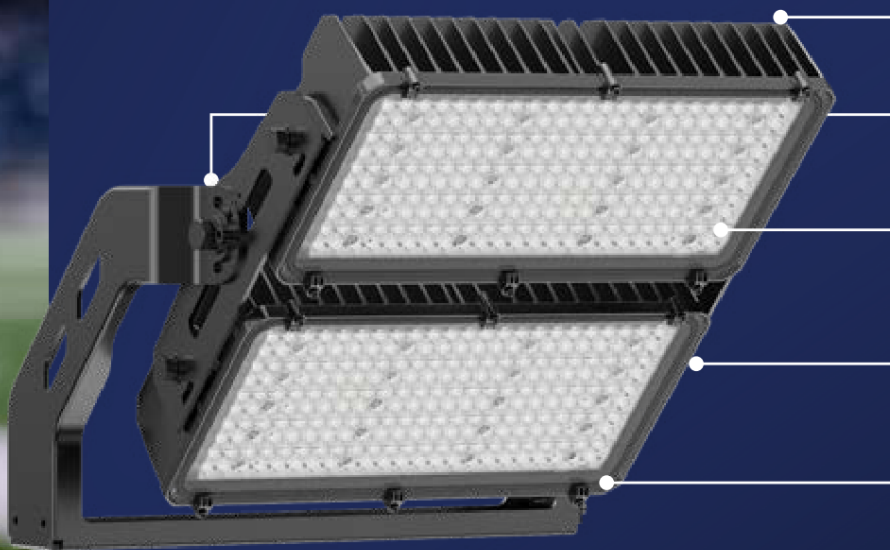

KOMPLETNÉ SLUŽBY **ROBUS**

STAVTE NA LED OSVETLENIE STADION

Od malých kurtov po národné ihriská, modulárny dizajn STADION sa prispôsobí vášmu projektu s možnosťami 600 W (84 000 lm), 1200 W (168 000 lm) a 1800 W (252 000 lm). Každý modul je polohovateľný, takže môžete nastaviť presný uhol, ktorý potrebujete.

Vďaka jednoduchému zapojeniu cez 2-dielny konektor, inteligentným ovládačom vrátane DALI, DMX a 0-10 V, STADION poskytuje výkon, flexibilitu a spoľahlivosť, ktorú každý moderný projekt športového osvetlenia vyžaduje.