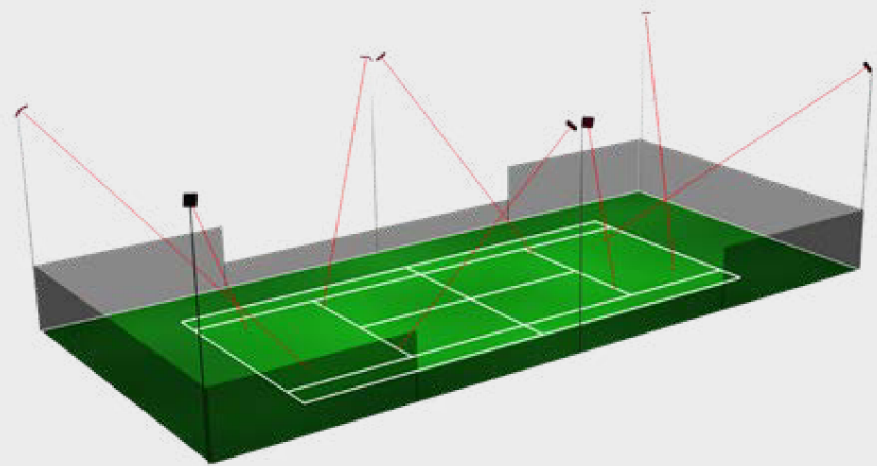

Pozrite sa, ako to všetko funguje dohromady s reálnymi rozložienami osvetlenia a fotometrickými údajmi.

FUTBAL

KÓD PRODUKTU	RSD18057M-04
TRIEDA	I
ROZMER IHRISKA	100m x 70m
POČET STĽPOV	6
VÝŠKA STĽPOV	12m
POŽADOVANÁ HODNOTA LUXOV	500
DOSIAHNUTÁ HODNOTA LUXOV	533
POŽADOVANÁ ROVNOMERNOSŤ	0.7
DOSIAHNUTÁ ROVNOMERNOSŤ	0.7
POČET POŽADOVANÝCH SVIETIDIEL	24