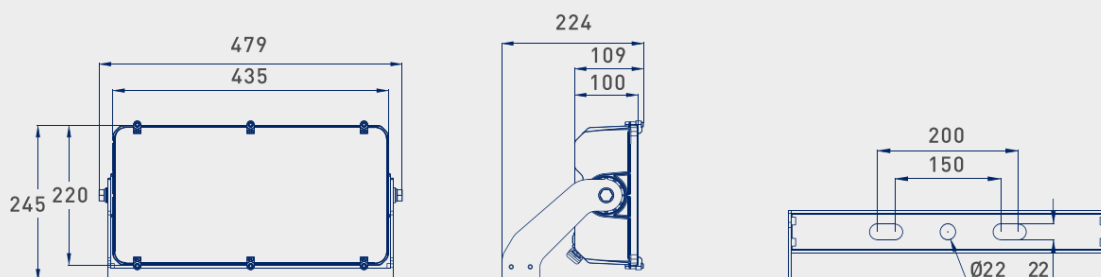

ROZMERY

(mm)

600W

RSD6057N-04
RSD6057M-04
RSD6057W-04