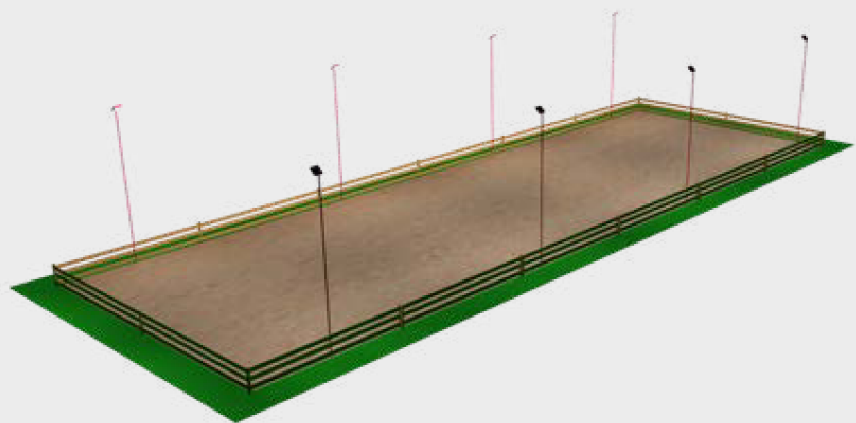

TENIS

KÓD PRODUKTU	RSD6057N-04
TRIEDA	II
ROZMER IHRISKA	23.77m x 10.98m
POČET STĽPOV	6
VÝŠKA STĽPOV	10m
POŽADOVANÁ HODNOTA LUXOV	300
DOSIAHNUTÁ HODNOTA LUXOV	494
POŽADOVANÁ ROVNOMERNOSŤ	0.7
DOSIAHNUTÁ ROVNOMERNOSŤ	0.85
POČET POŽADOVANÝCH SVIETIDIEL	8