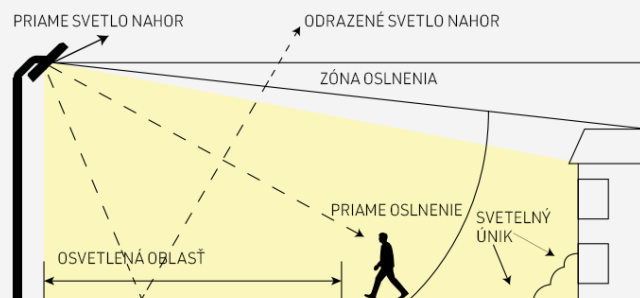

SO SYMETRICKÝMI REFLEKTORMI